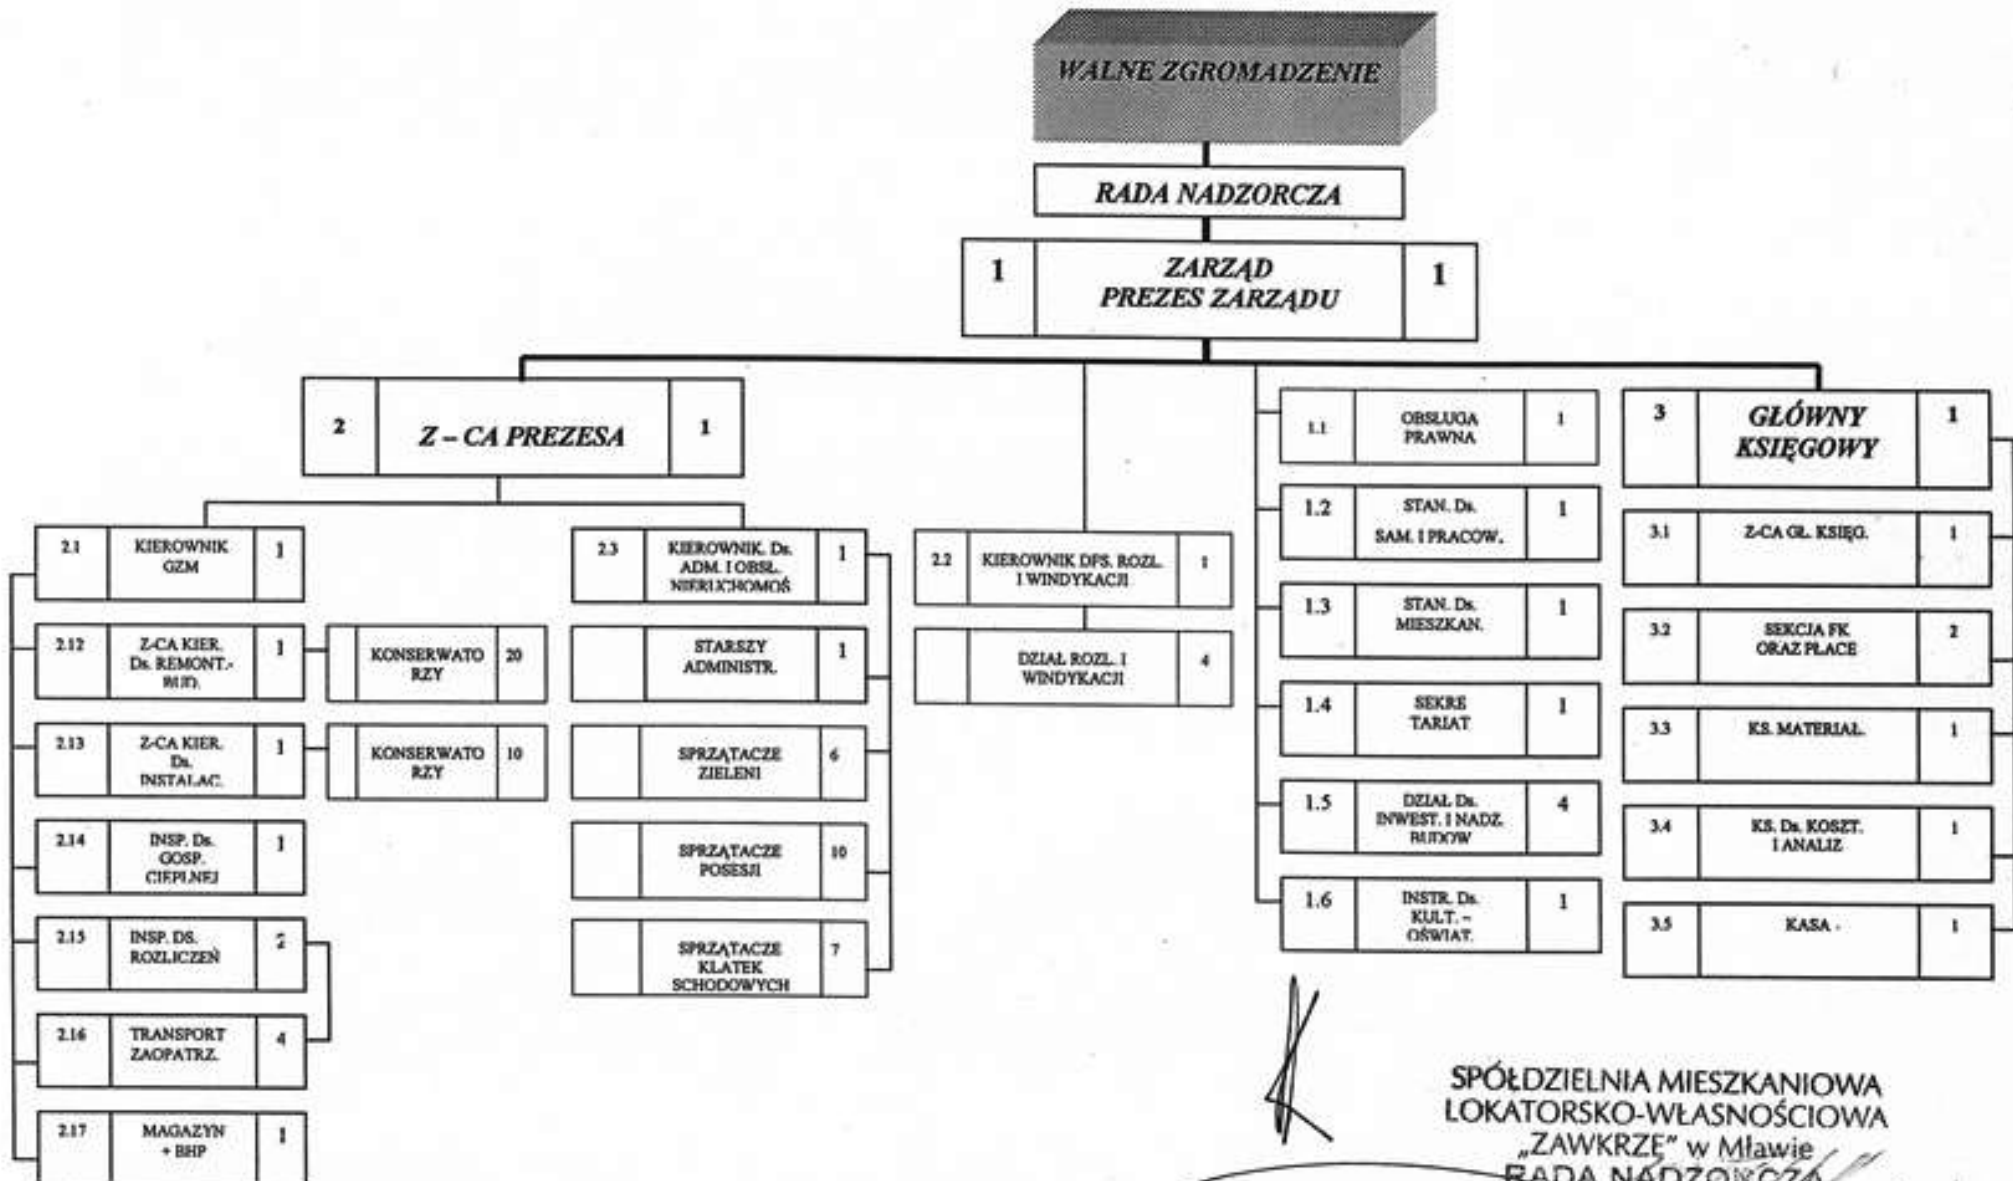

SCHEMAT ORGANIZACYJNY SPÓŁDZIELNI MIESZKANIOWEJ "LOKATORSKO - WŁASNOŚCIOWEJ

Spółdzielnia Mieszkaniowa
Lok - Włas. „ZAWKRZE”
06-500 Mława
ul. Sienkiewicza 13/14

„ZAWKRZE” W MŁAWIE

SPÓŁDZIELNIA MIESZKANIOWA
LOKATORSKO-WŁASNOŚCIOWA
„ZAWKRZE” w Mławie
RADA NADZORCZA